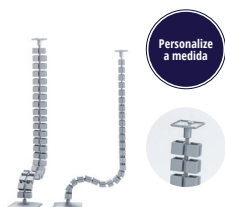

PONTEIRAS

007.01.001 Ponteira Interna
20x50mm

007.01.002 Ponteira Interna
50x50mm

Organizadores de Cabos

PASSA CABOS

003.01.001 Corrente Passa Cabo
para Mesas Kuba 1

Venda padrão: 1 metro com 34 elos

003.01.002 Corrente Passa Cabo
para Mesas Kuba 2