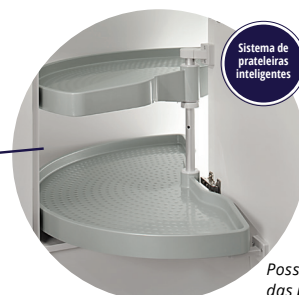

Testado para segurança com sensor antiesmagamento

008.01.004 Torre Elétrica Vertical Qanto

CANTO ECO

Feito em alumínio e plástico, evitando corrosão e oxidação

Possibilidade de ajuste das prateleiras

008.01.001 Sistema de Prateleiras Inteligentes branco