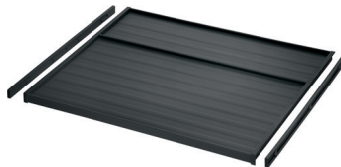

ARMAÇÕES E PLACAS DE COBERTURA

- 008.03.001 Armação para Lixeira Cinza
- 008.03.002 Armação para Lixeira Cinza Escuro

- 008.03.031 Kit Placa de Cobertura 450mm com Trilho Cinza
- 008.03.032 Kit Placa de Cobertura 450mm com Trilho Cinza Escuro

- 008.03.033 Kit Placa de Cobertura 600mm com Trilho Cinza
- 008.03.034 Kit Placa de Cobertura 600mm com Trilho Cinza Escuro