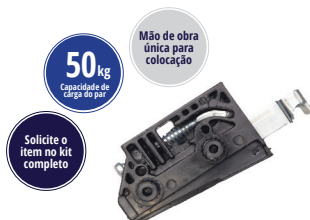

006.02.010 Suporte Pênsil Direito

006.02.011 Suporte Pênsil Esquerdo

Possibilidade de ajuste na altura e afastamento