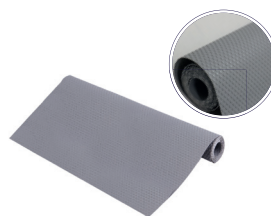

## DIVISORES DE GAVETAS CONNECT

008.02.009 Kit Divisor de Gavetas Connect 1

Acompanha tapete para gaveta 480x526mm

008.02.010 Kit Divisor de Gavetas Connect 3

Acompanha tapete para gaveta 480x526mm

## TAPETES

007.04.001 Tapete de Revestimento 2000mm x 500mm EVA

007.04.003 Tapete de Revestimento 3000mm x 700mm EVA

007.04.005 Tapete de Revestimento EVA Sob Medida

007.04.002 Tapete de Revestimento 2000mm x 500mm TPO