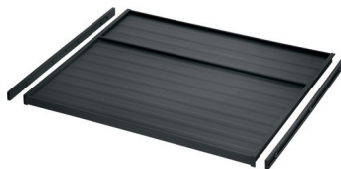

ARMAÇÕES E PLACAS DE COBERTURA

- 008.03.001 Armação para Lixeira Cinza
- 008.03.002 Armação para Lixeira Cinza Escuro

- 008.03.031 Kit Placa de Cobertura 450mm com Trilho Cinza
- 008.03.032 Kit Placa de Cobertura 450mm com Trilho Cinza Escuro

- 008.03.033 Kit Placa de Cobertura 600mm com Trilho Cinza
- 008.03.034 Kit Placa de Cobertura 600mm com Trilho Cinza Escuro