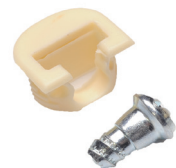

006.03.012 Suporte Prateleira 1/2 Lua 15x11mm com Parafuso

006.03.010 Suporte Prateleira 08x10mm