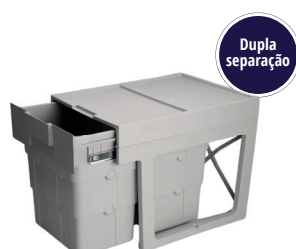

008.03.015 Lixeira Fixa 2x16L WASTESAS

Acompanha corredeira telescópica