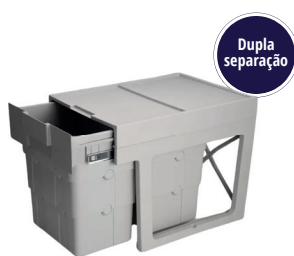

CANTO ECO

008.01.001 Sistema de Prateleiras Inteligentes branco

008.01.002 Sistema de Prateleiras Inteligentes cinza

LIXEIRAS FIXAS

008.03.014 Lixeira Fixa 1x16L + 2x7L WASTESAS

Acompanha corredeira telescópica