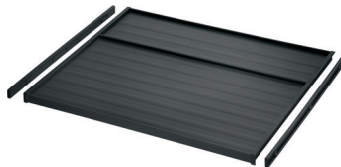

- 008.03.031 Kit Placa de Cobertura 450mm com Trilho Cinza
- 008.03.032 Kit Placa de Cobertura 450mm com Trilho Cinza Escuro