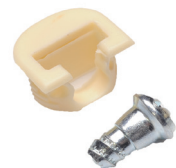

006.03.021 Suporte Prateleira Redondo 10x15mm

006.03.009 Suporte Prateleira 06x08mm

006.03.002 Suporte Cadeirinha 7,5mm

006.03.011 Suporte Prateleira 1/2 Lua 15x11mm

006.03.012 Suporte Prateleira 1/2 Lua 15x11mm com Parafuso