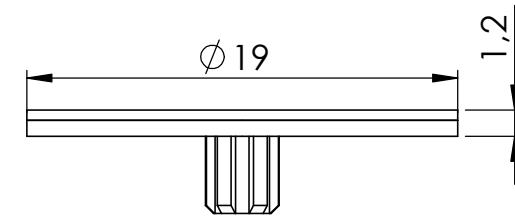

TAMPA SASFIX COM FITA DE BORDA - BASE

BASE COM A FITA DE BORDA

TAMPA SAFIX COM FITA DE BORDA - FITA DE BORDA

Desenhista: Rodrigo	Material: Tampa PS / Fita de borda PS	
Aprovação:	Data: __/__/__	Acabamento: Natural/Fosco
		Peso(g): 0,33
	Descrição: Tampa Sasfix com fita de borda	Data: 03/03/2020
	Código: 19337	Revisão: 00
	Ferramental: F 163	Escala: 3:1
	Tolerância (mm): Geral ±0.25 Furo ±0.1 Ângulo ±0.1	Medidas: mm