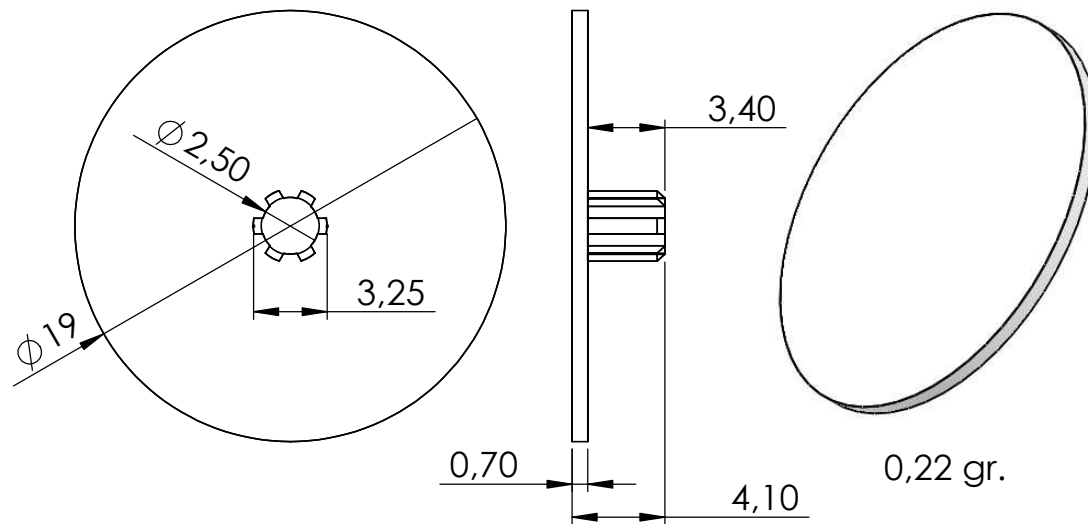

TAMPA SASFIX COM FITA DE BORDA - BASE

BASE COM A FITA DE BORDA

TAMPA SAFIX COM FITA DE BORDA - FITA DE BORDA

Desenhista: Rodrigo	Material: Tampa PS / Fita de borda PS	
Aprovação:	Data: __/__/__	Acabamento: Natural/Fosco
		Peso(g): 0,33
	Descrição: Tampa Sasfix com fita de borda	Data: 03/03/2020
	Código: 19337	Revisão: 00
	Ferramental: F 163	Escala: 3:1
	Tolerância (mm): Geral ±0.25 Furo ±0.1 Ângulo ±0.1	Medidas: mm