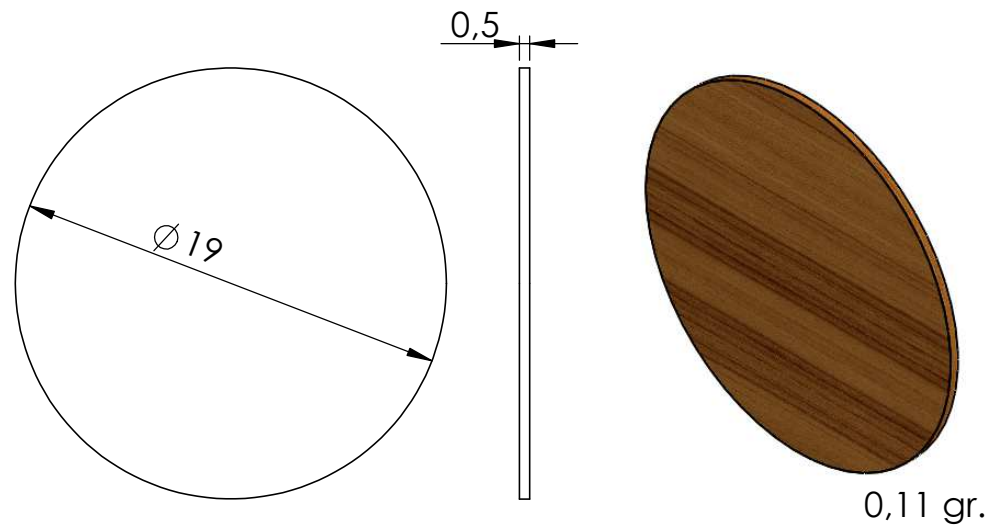

TAMPA SASFIX COM FITA DE BORDA - BASE

BASE COM A FITA DE BORDA

TAMPA SAFIX COM FITA DE BORDA - FITA DE BORDA

Desenhista: Rodrigo	Material: Tampa PS / Fita de borda PS	
Aprovação:	Data: __/__/__	Acabamento: Natural/Fosco
		Peso(g): 0,33
	Descrição: Tampa Sasfix com fita de borda	Data: 03/03/2020
	Código: 19337	Revisão: 00
	Ferramental: F 163	Escala: 3:1
	Tolerância (mm): Geral ±0.25 Furo ±0.1 Ângulo ±0.1	Medidas: mm