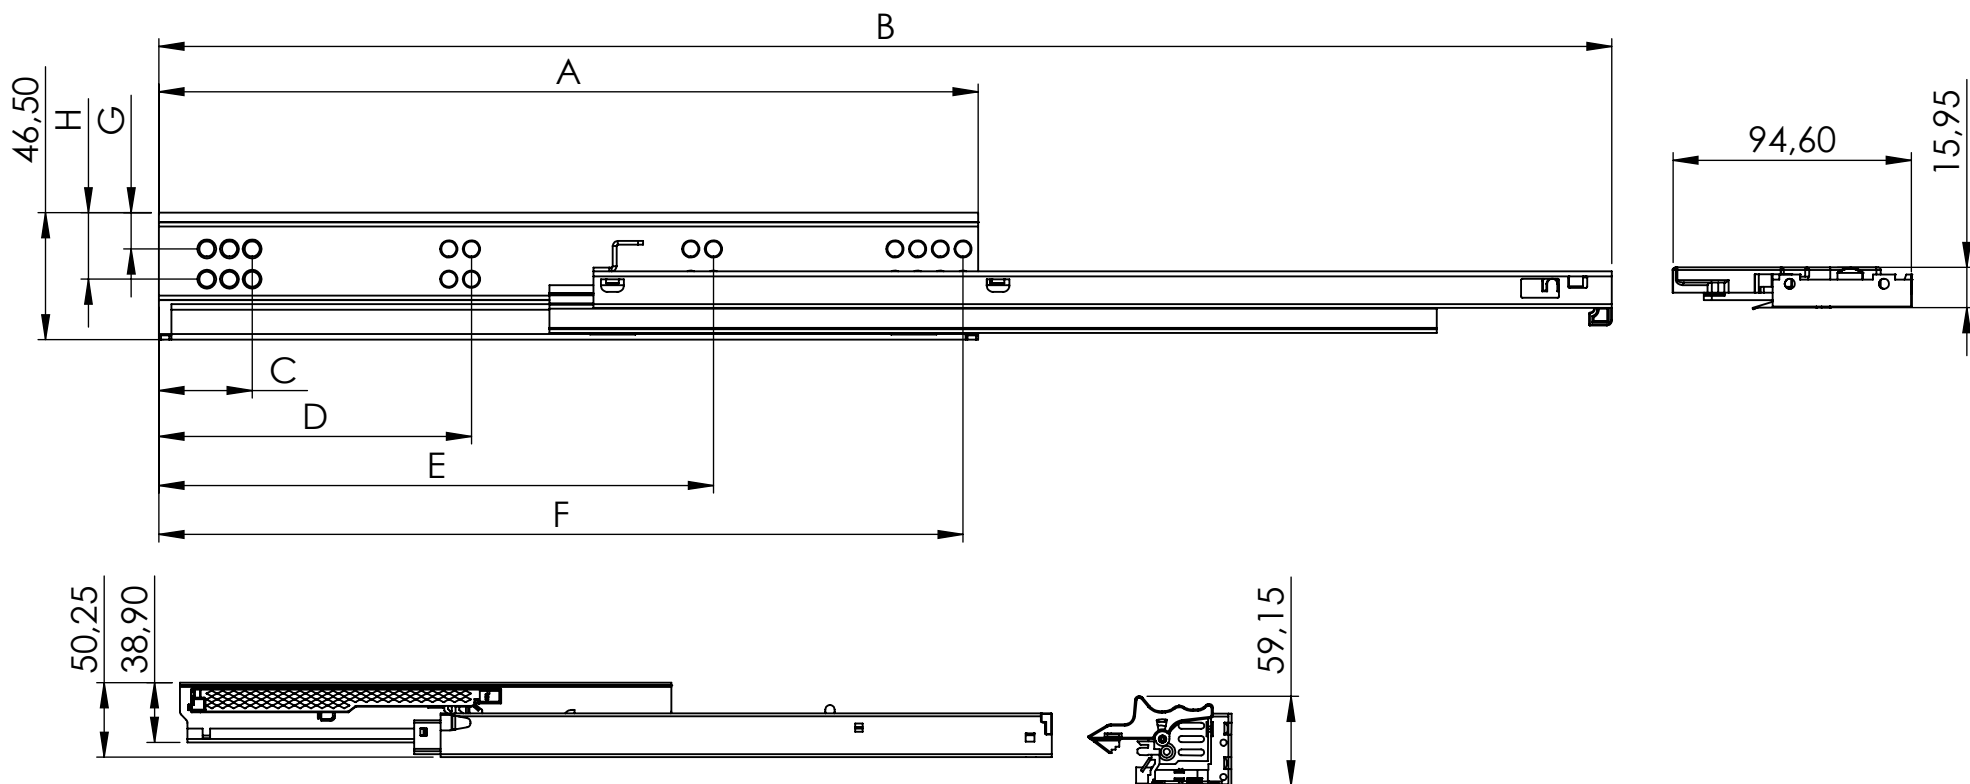

CÓDIGO	PRODUTO	A	B	C	D	E	F	G	H
001.04.300	CORREDICA INVISIVEL SOFT 300MM	275,00	520,00	37,00	124,00	220,00	319,00	10,50	22,50
001.04.350	CORREDICA INVISIVEL SOFT 350MM	277,00	565,00	38,00	124,75	221,00	271,00	10,50	22,50
001.04.400	CORREDICA INVISIVEL SOFT 400MM	270,00	610,00	28,50	124,50	212,00	262,00	11,50	23,50
001.04.450	CORREDICA INVISIVEL SOFT 450MM	300,00	690,00	35,00	67,00	163,00	257,50	11,50	23,50
001.04.500	CORREDICA INVISIVEL SOFT 500MM	335,00	775,00	35,00	67,00	163,00	323,00	11,50	23,50

Desenhista: Lucas Balbinot	Material:	
Aprovação:	Data: __/__/__	Acabamento: Peso(g):
	Descrição: CORREDIÇA INVISÍVEL	Data: 26/05/2021
	Código:	Revisão: 00
	Ferramental:	Escala: 1:5
	Tolerância (mm): Geral ±0.2 Furo ±0.1 Ângulo ±0.1	Medidas: mm