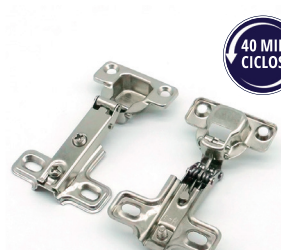

40 MIL CICLOS

- 001.05.010 Dobradiça 26mm Reta com Calço 3mm
- 001.05.011 Dobradiça 26mm Reta com Calço 5mm
- 001.05.021 Dobradiça 26mm Reta com Calço 7mm
- 001.05.012 Dobradiça 26mm Reta com Calço 12mm