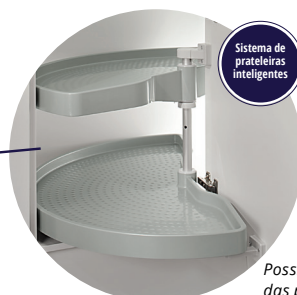

CANTO ECO

008.01.001 Sistema de Prateleiras Inteligentes branco

008.01.002 Sistema de Prateleiras Inteligentes cinza

LIXEIRAS FIXAS

008.03.014 Lixeira Fixa 1x16L + 2x7L WASTESAS

Acompanha corredeira telescópica