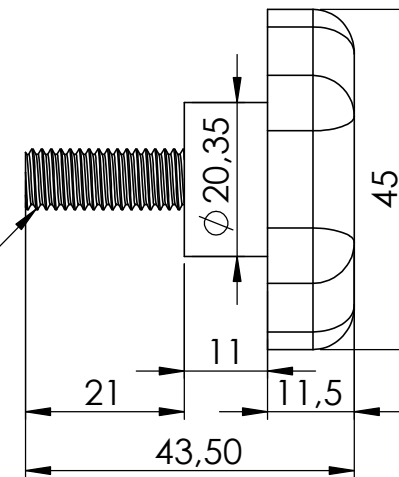

PARAFUSO 5/16x1'

Desenhista: Rodrigo	Material: PP/AÇO
Aprovação:	Data: __/__/__ Acabamento: FOSCO/ZB Peso(g): 22
	Descrição: MANIPULO 5/16X1 Data: 09/12/2018
	Código: 256 Revisão: 00
	Ferramental: F 061 Escala: 1:1
	Tolerância (mm): Geral ± 0.25 Furo ± 0.1 Ângulo ± 0.1 Medidas: mm