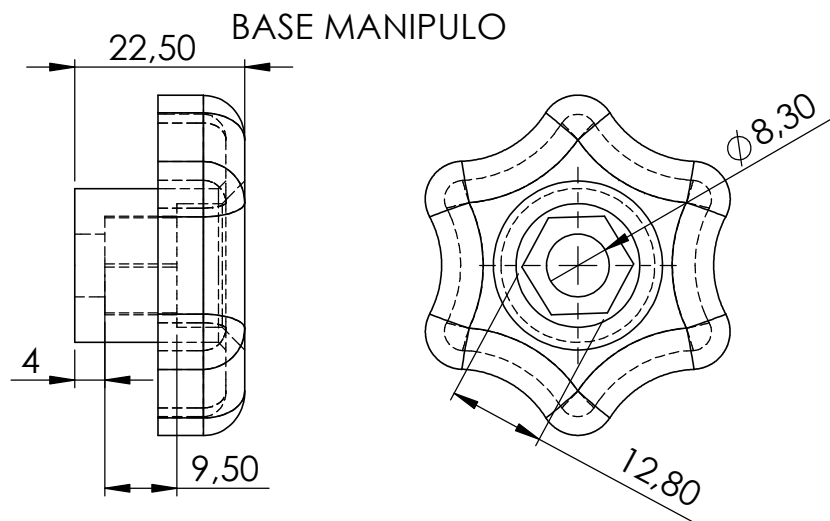

PARAFUSO 5/16x1'

Desenhista: Rodrigo	Material: PP/AÇO
Aprovação:	Data: __/__/__ Acabamento: FOSCO/ZB Peso(g): 22
	Descrição: MANIPULO 5/16X1 Data: 09/12/2018
	Código: 256 Revisão: 00
	Ferramental: F 061 Escala: 1:1
	Tolerância (mm): Geral ± 0.25 Furo ± 0.1 Ângulo ± 0.1 Medidas: mm