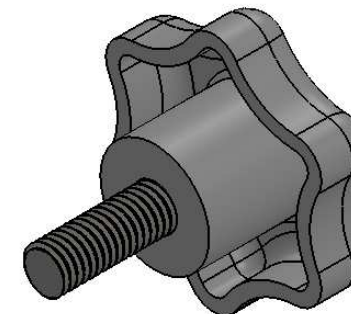

PARAFUSO 5/16x1'

Desenhista: Rodrigo	Material: PP/AÇO
Aprovação:	Data: __/__/__ Acabamento: FOSCO/ZB Peso(g): 22
	Descrição: MANIPULO 5/16X1 Data: 09/12/2018
	Código: 256 Revisão: 00
	Ferramental: F 061 Escala: 1:1
	Tolerância (mm): Geral ± 0.25 Furo ± 0.1 Ângulo ± 0.1 Medidas: mm