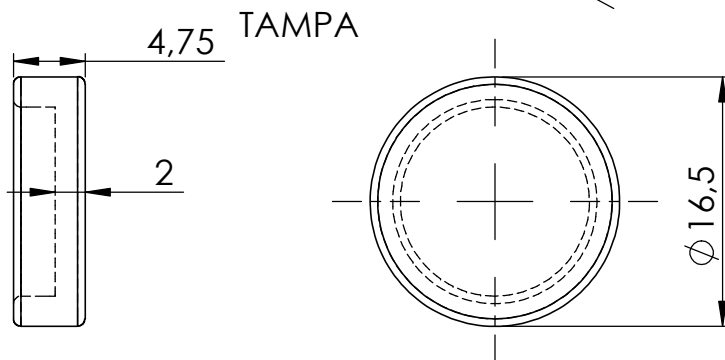

PARAFUSO 5/16x1'

Desenhista: Rodrigo	Material: PP/AÇO
Aprovação:	Data: __/__/__ Acabamento: FOSCO/ZB Peso(g): 22
	Descrição: MANIPULO 5/16X1 Data: 09/12/2018
	Código: 256 Revisão: 00
	Ferramental: F 061 Escala: 1:1
	Tolerância (mm): Geral ± 0.25 Furo ± 0.1 Ângulo ± 0.1 Medidas: mm